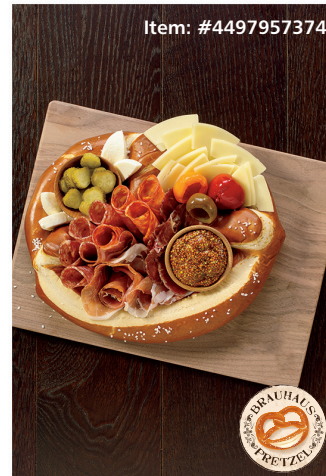

RECIPES & EQUIPMENT